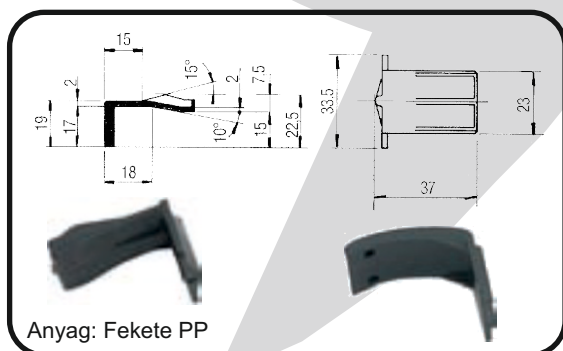

Kondenzátor rögzítő	
Kód	Leírás
SAV.STA.00	Kondenzátor rögzítő
SAV.STF.00	Kondenzátor rögzítő