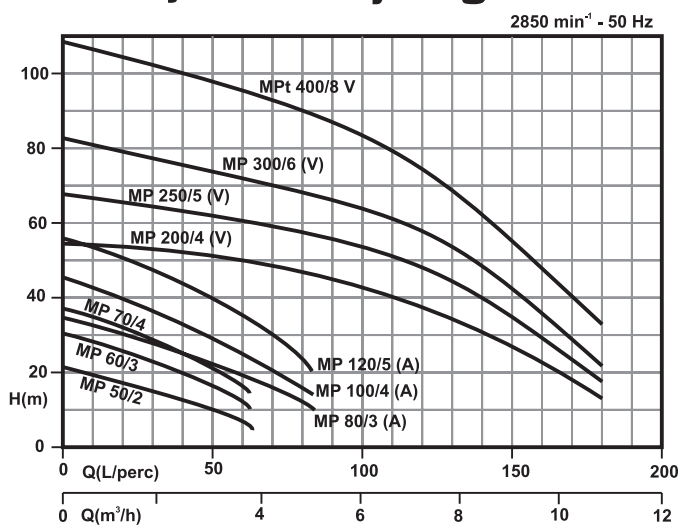

Teljesítménytáblázat

Típus		P₂ nom.		P₁ (kW) max.		Áramfelvétel (A)		Q=vízszállítás												
Egyfázis 230V-50Hz	Háromfázis 400V-50Hz	LE	KW	Egyfázis 230V	Háromfázis 400V	Egyfázis 230V	Háromfázis 400V	m³/h												
								liter/perc	0	1.2	2.4	3.6	4.8	6	7.2	8.4	9.6			
MP 50/2	MPt 50/2	0.5	0.37	0.51	0.5	2.4	1	H/m	20.5	17.5	13	7.5	-	-	-	-	-	-		
MP 60/3	MPt 60/3	0.6	0.45	0.65	0.65	3.1	1.1		30.1	26	19.5	11.5	-	-	-	-	-	-	-	
MP 70/4	MPt 70/4	0.7	0.51	0.83	0.85	3.8	1.6		38	32	24.5	14.5	-	-	-	-	-	-	-	
MP 80/3	MPt 80/3	0.8	0.59	0.83	0.88	3.8	1.6		34	29.5	25	18.5	13	-	-	-	-	-	-	
MP 100/4	MPt 100/4	1	0.74	1.07	1.1	5	1.9		45.5	40	34	26	18	-	-	-	-	-	-	
MP 120/5	MPt 120/5	1.2	0.88	1.27	1.33	6.1	2.3		56	51.5	44.5	35	22	-	-	-	-	-	-	
MP 80/3 A	MPt 80/3 A	0.8	0.59	0.83	0.88	3.8	1.6		34	29.5	25	18.5	13	-	-	-	-	-	-	
MP 100/4 A	MPt 100/4 A	1	0.74	1.07	1.1	5	1.9		45.5	40	34	26	18	-	-	-	-	-	-	
MP 120/5 A	MPt 120/5 A	1.2	0.88	1.27	1.33	6.1	2.3		56	51.5	44.5	35	22	-	-	-	-	-	-	
MP 200/4	MPt 200/4	2	1.5	1.95	1.8	9.7	3.2		55	53.5	52	48.5	46.5	42.5	38	31.5	23			
MP 250/5	MPt 250/5	2.5	1.85	2.45	2.35	11	3.8		68.5	67	64.5	62	58.5	53.5	48	39	30			
MP 300/6	MPt 300/6	3	2.2	2.8	2.6	13.2	4.5		82.5	80	77	71.5	70	61.5	57	47.5	36			
MP 200/4 V	MPt 200/4 V	2	1.5	1.95	1.8	9.7	3.2		55	53.5	52	48.5	46.5	42.5	38	31.5	23			
MP 250/5 V	MPt 250/5 V	2.5	1.85	2.45	2.35	11	3.8		68.5	67	64.5	62	58.5	53.5	48	39	30			
MP 300/6 V	MPt 300/6 V	3	2.2	2.8	2.6	13.2	4.5		82.5	80	77	72.5	70	61.5	57	47.5	36			
-	MPt 400/8V	4	3	-	3.5	-	6.1		108	104	99.5	95.5	90	83	73	61	48			

Teljesítménydiagram

Beépítési és csomagolási méretek