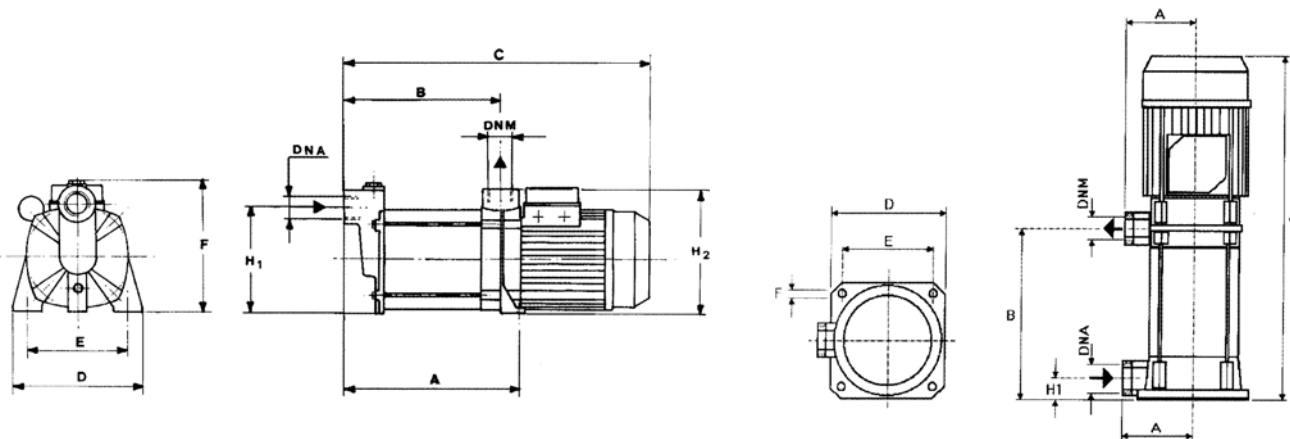

Típus	Méretek (mm)										Csomagolási méret (mm)			Súly kg
	A	B	C	D	E	F	H1	H2	DNA	DNM	I	L	M	
MP 50/2	170	146	330	180	140	185	150	175	1"	1"	440	200	215	8,9
MP 60/3	195	170	355	180	140	185	150	175	1"	1"	440	200	215	9,8
MP 70/4	220	194	380	180	140	185	150	175	1"	1"	440	200	215	10,5
MP 80/3	195	170	375	180	140	185	150	175	1"	1"	440	200	215	12,1
MP 100/4	220	194	400	180	140	185	150	175	1"	1"	440	200	215	13,7
MP 120/5	245	218	425	180	140	185	150	175	1"	1"	440	200	215	14
MP 80/3 A	245	224	425	180	140	185	150	175	1"	1"	440	200	215	14
MP 100/4 A	270	240	450	180	140	185	150	175	1"	1"	500	200	215	15,7
MP 120/5 A	295	264	475	180	140	185	150	175	1"	1"	500	200	215	16
MP 200/4	260	220	465	197	150	227	185	225	5/4"	1"	540	225	270	21,3
MP 250/5	290	250	495	197	150	227	185	225	5/4"	1"	540	225	270	22,8
MP 300/6	320	280	525	197	150	227	185	225	5/4"	1"	610	225	270	23,5
MP 200/4 V	130	245	485	175	147	10,5	42	-	5/4"	1"	570	250	270	25,3
MP 250/5 V	130	275	512	175	147	10,5	42	-	5/4"	1"	570	250	270	26,8
MP 300/6 V	130	305	539	175	147	10,5	42	-	5/4"	1"	570	250	270	27,5
MPt 400/8 V	130	365	605	175	147	10,5	42	-	5/4"	1"	650	250	280	31,2