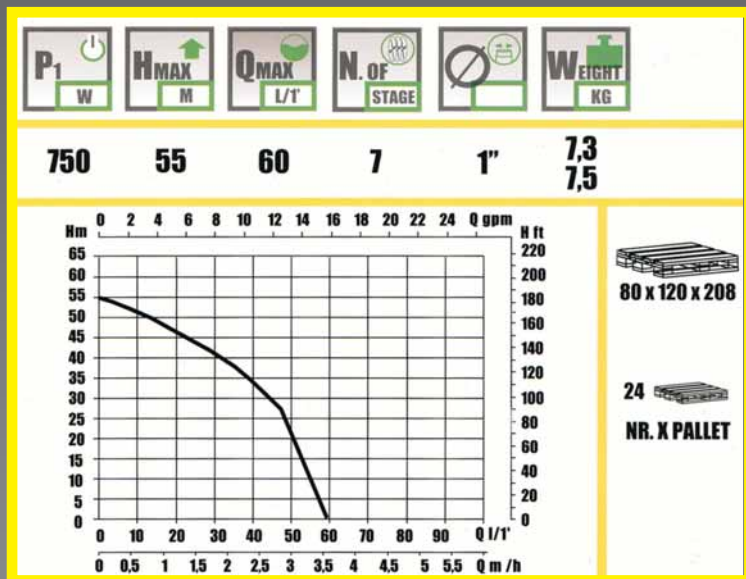

TELJESÍTMÉNYDIGRAMOK ÉS MŰSZAKI ADATOK

MULTI DEEP 4/7

Műszaki leírás:

4"-os többfokozatú bűvárszivattyú, mely kiválóan alkalmas öntözőrendszerekhez, és tartályok, ciszternák, tavak és kutak szivattyúzására, továbbá minden olyan helyre, ahol nagy nyomás szükséges. 7 vagy 8 járókeres változata kapható, **kizárólag tiszta víz szivattyúzására** használható.

- -korrózió- és rozsdálló alkatrészek
- -motor beépített hővédelemmel
- -beépített kondenzátor
- -dupla csúszógyűrűs tömítés
- -kopásálló tengely
- -rozsdamentes szűrő

Tartozékok:

- visszacsapószelep (szivattyúba beépítve)
- 15fm dugvillával ellátott elektromos kábel
- 15fm leeresztő kötél
- 1"-os műanyag közcsavar