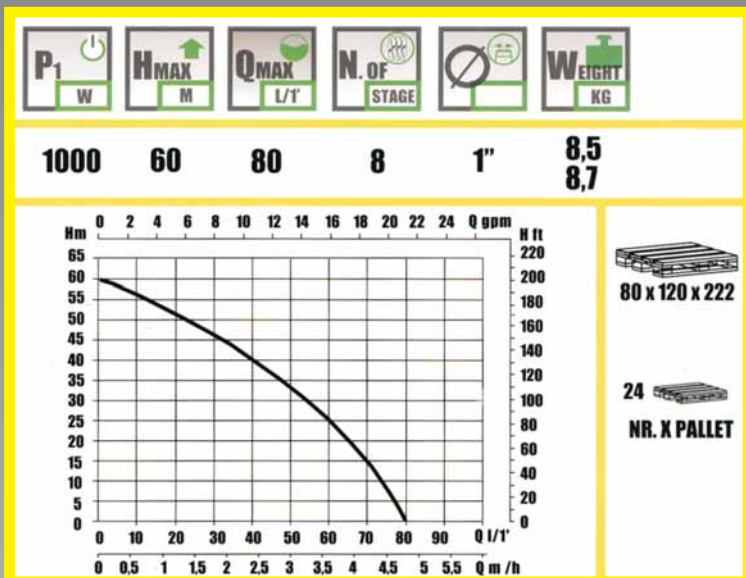

MULTI DEEP 4/8

Beépített visszacsapószelep

Integrált kondenzátor

Beépített hővédelem

Dupla tömítésrendszer

7 vagy 8 járókerék

BEFOGLALÓ MÉRETEK

	a	b	h
MULTI DEEP 4/7	9,8	9,8	89
MULTI DEEP 4/8	9,8	9,8	92